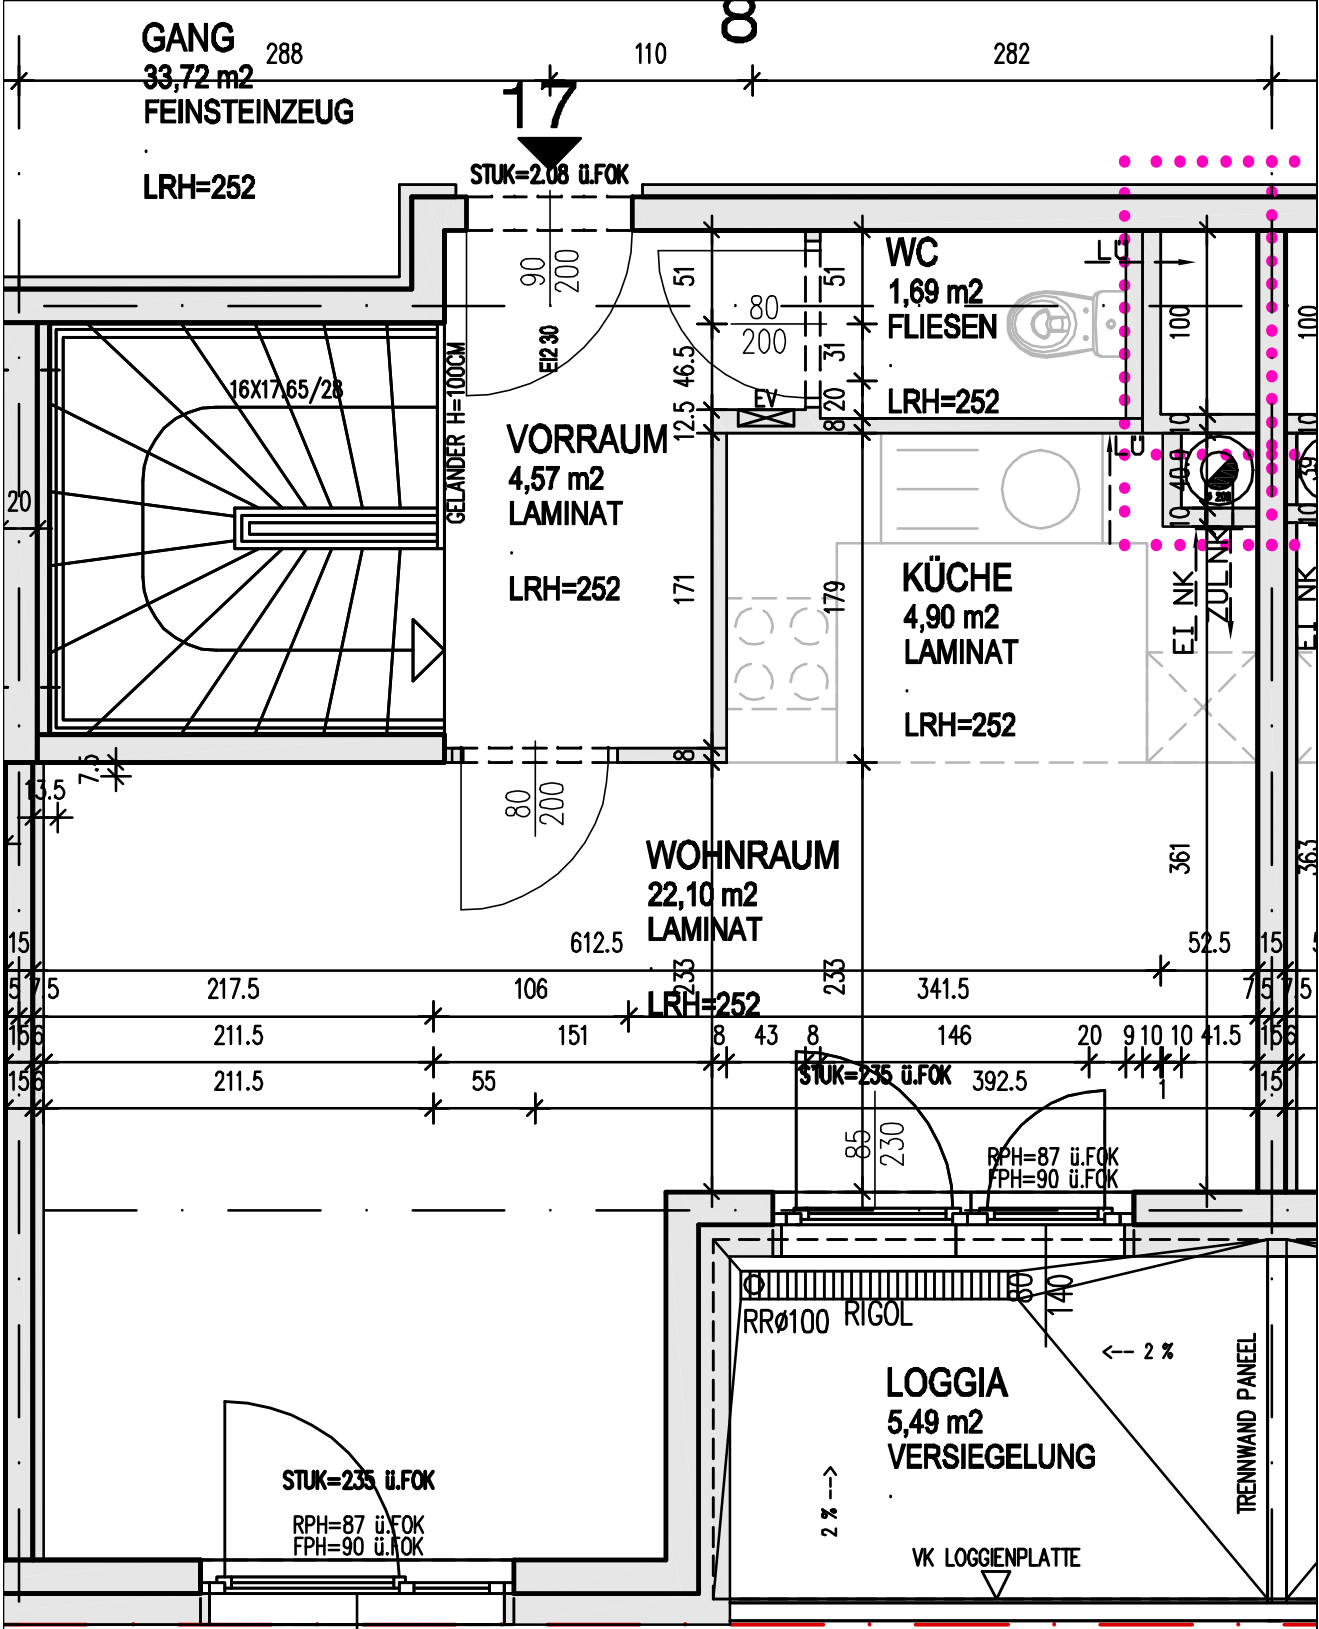

A2
7

TOP 17 / E1	B
29,99 m ²	
LOGGIA BALKON TERRASSE GARTEN	

A2
7

TOP 17 / E1	B
33,26 m ²	
5,49 m ² LOGGIA	
BALKON	
TERRASSE	
GARTEN	

A2
8